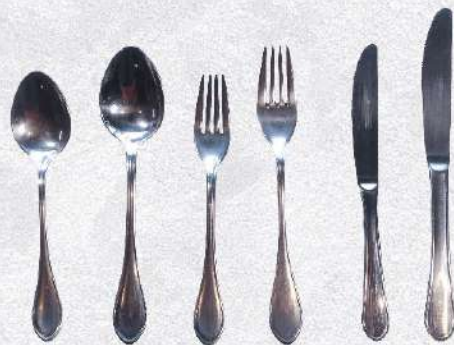

Real
ALQUILERES
• • desde 1980 • •

CUBIERTOS

CATÁLOGO 2025

LINEA ASADO

- TENEDOR P/ ASADO ESPECIAL
- CUCHILLO P/ ASADO ESPECIAL

PRECIO C/U: Gs. 1.500

LINEA AURORA

- TENEDOR P/ POSTRES AURORA
- TENEDOR AURORA
- CUCHILLO AURORA

PRECIO C/U: Gs. 1.500

LINEA GOLD

-TENEDOR P/ POSTRES GOLD

-TENEDOR GOLD

-CUCHILLO GOLD

PRECIO C/U: Gs. 2.500

LINEA BLACK

-TENEDOR P/ POSTRES BLACK

-TENEDOR BLACK

-CUCHILLO BLACK

PRECIO C/U: Gs. 2.500

LINEA ITALY

- CUCHARA P/ POSTRE ITALY
- CUCHARA ITALY
- TENEDOR P/ POSTRE ITALY
- TENEDOR ITALY
- CUCHILLO DE ENTRADA ITALY
- CUCHILLO ITALY

PRECIO C/U: Gs. 2.000