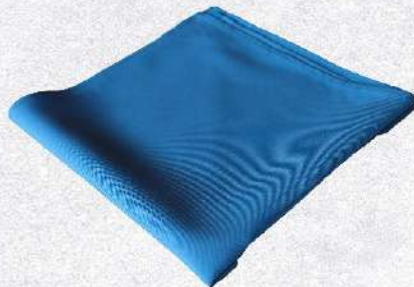

PRECIO: Gs.2.000

SERVILLETA

-TERRACOTA

PRECIO: Gs. 2.000

SERVILLETA

-TURQUEZA

PRECIO: Gs. 2.000

SERVILLETA