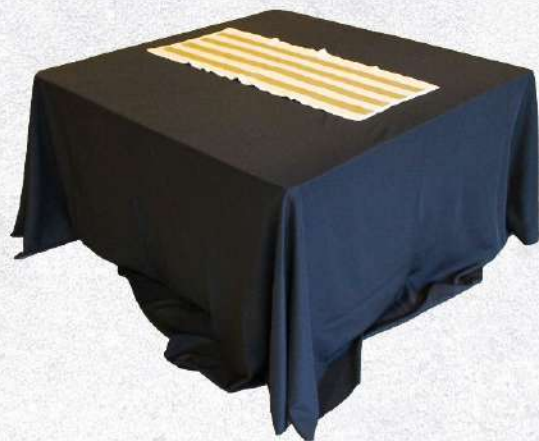

CAMINEROS

-CAMINERO A RAYAS
VERDE YERBA

PRECIO: Gs. 15.000