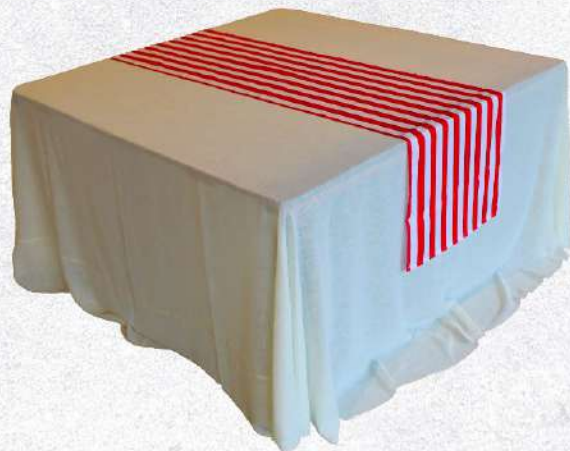

Real
ALQUILERES
• • desde 1980 • •

CAMINEROS

CATÁLOGO 2025

CAMINEROS

-CAMINERO A MOTAS

ROJO

PRECIO: Gs. 15.000

CAMINEROS