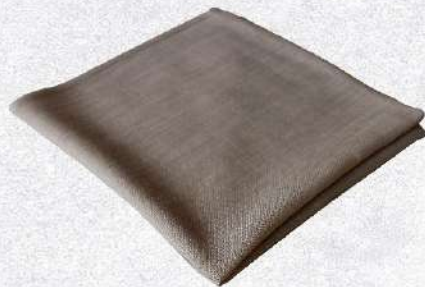

SERVILLETA

-LINO OSCURO

PRECIO: Gs. 2.500