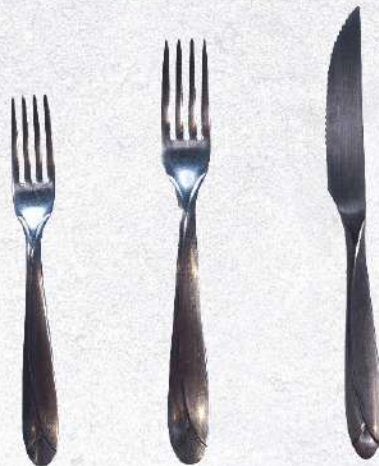

Real
ALQUILERES
• • desde 1980 • •

CUBIERTOS

CATÁLOGO 2025

LINEA ASADO

- TENEDOR P/ ASADO ESPECIAL
- CUCHILLO P/ ASADO ESPECIAL

PRECIO C/U: Gs. 1.500

LINEA AURORA

- TENEDOR P/ POSTRES AURORA
- TENEDOR AURORA
- CUCHILLO AURORA