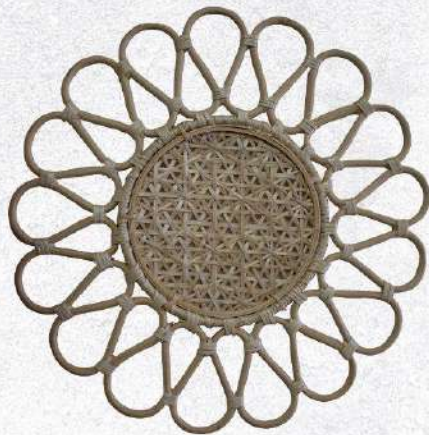

RATAN NUEVO

PRECIO: Gs. 7.500

POSA PLATO

RATAM FLOR BLACK

PRECIO: Gs. 7.500

POSA PLATO

RATAM FLOR CLARO

PRECIO: Gs. 7.500