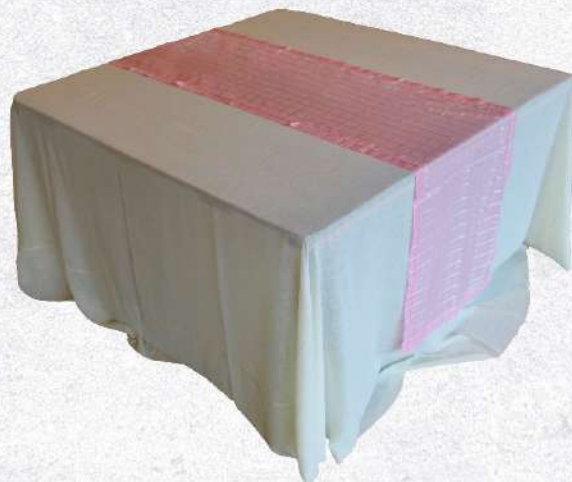

-CAMINERO ORGANZA
VERDE

PRECIO: Gs. 15.000

CAMINEROS

-CAMINERO CUADRILLE
CELESTE

PRECIO: Gs. 15.000

CAMINEROS

-CAMINERO ORGANZO
ROSADO

PRECIO: Gs. 15.000