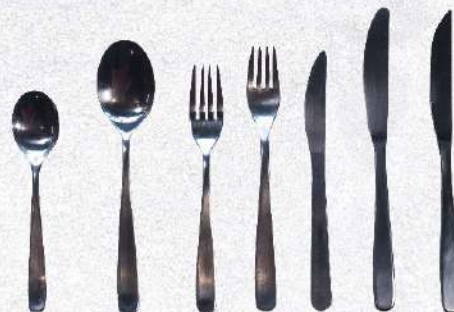

PRECIO C/U: Gs. 1.500

LINEA GOLD

-TENEDOR P/ POSTRES GOLD

-TENEDOR GOLD

-CUCHILLO GOLD

PRECIO C/U: Gs. 2.500

LINEA BLACK

-TENEDOR P/ POSTRES BLACK

-TENEDOR BLACK

-CUCHILLO BLACK

PRECIO C/U: Gs. 2.500

LINEA ITALY

- CUCHARA P/ POSTRE ITALY
- CUCHARA ITALY
- TENEDOR P/ POSTRE ITALY
- TENEDOR ITALY
- CUCHILLO DE ENTRADA ITALY
- CUCHILLO ITALY

PRECIO C/U: Gs. 2.000

LINEA COSMOS

- CUCHARA P/ POSTRE COSMOS
- CUCHARA COSMOS
- TENEDOR P/ POSTRE COSMOS
- TENEDOR COSMOS
- CUCHILLO DE ENTRADA COSMOS
- CUCHILLO COSMOS

PRECIO C/U: Gs. 1.500

LINEA ENSALADA

- CUCHARA PARA ENSALADA
- CUCHARA PARA ENSALADA
- PINZA PARA ENSALADA