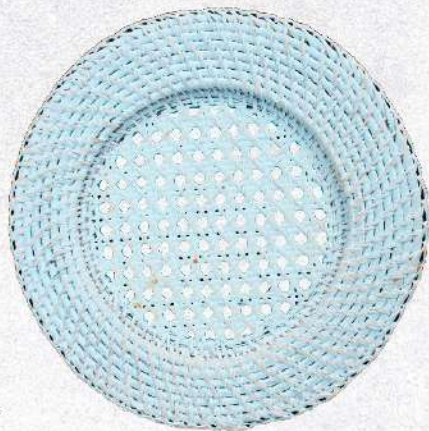

POSA PLATO

RATAM BLANCO

PRECIO: Gs. 7.500