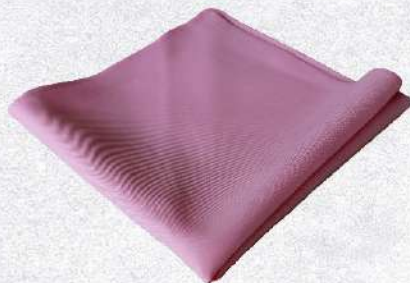

SERVILLETAS

CATÁLOGO 2025

SERVILLETA

-BLANCA

PRECIO: Gs. 2.000

SERVILLETA

-ROSADO

PRECIO: Gs. 2.000

SERVILLETA

-ROSA VIEJO

PRECIO: Gs. 2.000

SERVILLETA

-FUCSIA

PRECIO: Gs. 2.000

SERVILLETA

-AMARILLA