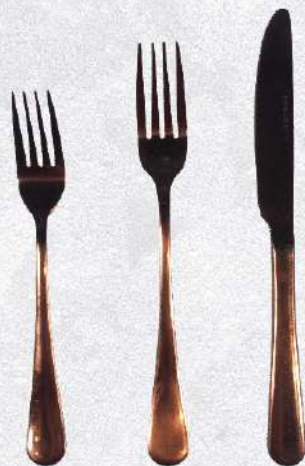

PRECIO C/U: Gs. 3.500

JUEGO DE PLATOS

- PLATO ORGÁNICO CHAMPANG
- PLATITO ORGÁNICO CHAMPANG

PRECIO C/U: Gs. 3.500

JUEGO DE PLATOS

- PLATO DE VIDRIO BORDE BLACK
- PLATITO DE VIDRIO BORDE BLACK

PRECIO C/U: Gs. 3.500

Real
ALQUILERES
• • desde 1980 • •

CUBIERTOS

CATÁLOGO 2025

LINEA ASADO

- TENEDOR P/ ASADO ESPECIAL
- CUCHILLO P/ ASADO ESPECIAL

PRECIO C/U: Gs. 1.500

LINEA AURORA

- TENEDOR P/ POSTRES AURORA
- TENEDOR AURORA
- CUCHILLO AURORA

PRECIO C/U: Gs. 1.500

LINEA GOLD

-TENEDOR P/ POSTRES GOLD

-TENEDOR GOLD

-CUCHILLO GOLD

PRECIO C/U: Gs. 2.500

LINEA BLACK

-TENEDOR P/ POSTRES BLACK