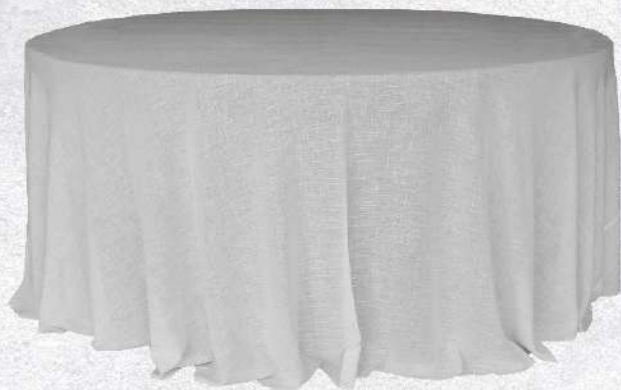

MANTELES

-MANTEL LINO CLARO

PRECIO: Gs. 45.000