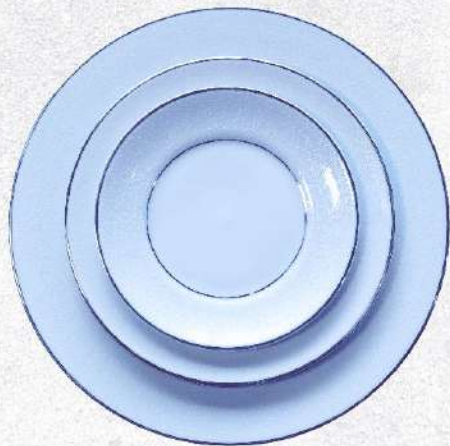

JUEGO DE PLATOS

- PLATO BORDE PLATEADO
- PLATITO BORDE PLATEADO
- PLATITO P/ PAN B PLATEADO

PRECIO C/U: Gs. 2.500

JUEGO DE PLATOS

- PLATO VIDRIO ESTILO BARROCO
- PLATITO VIDRIO ESTILO BARROCO

PRECIO C/U: Gs. 3.500